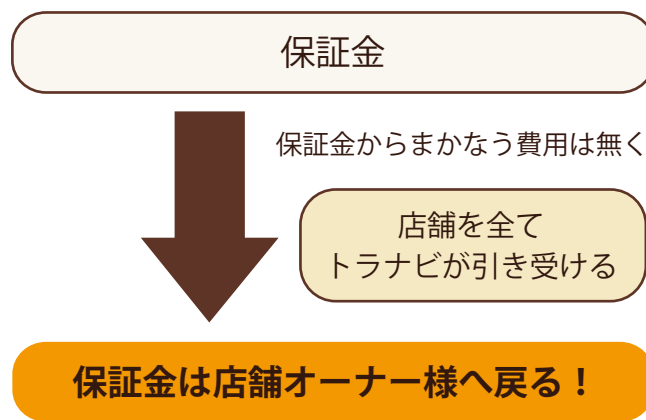

店舗売却コーナー

店舗売却をお考えではありませんか？
一般的な売却業者に依頼するのはちょっと待って下さい！
店舗オーナー様の大切な店舗をトラナビにお任せください。

まずはお問い合わせください

☎ **03-5793-5227**

株式会社ムジャキフーズ 企画部
営業時間：平日（月～金）9：00～18：00

下記に当てはまる方はご相談ください！

- ☑ 店舗の活用方法が見つけれない
- ☑ 店舗業績低迷により閉店
- ☑ 移転や店舗拡大を考えて閉店
- ☑ 後継者不足による閉店

▶普通に撤退した場合

▶トラナビの場合

▶ご契約までの流れ

まずはお問い合わせください

☎ **03-5793-5227**

株式会社ムジャキフーズ 企画部
営業時間：平日（月～金）9：00～18：00